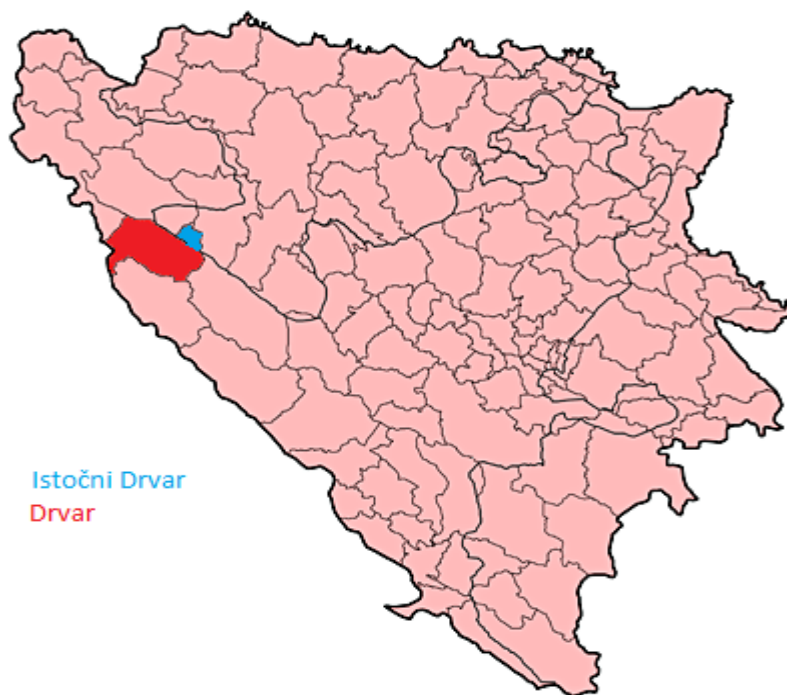

PRILOG 2

Geografski prikaz lokaliteta proizvodnje „Drvarskog mućenog pekmeza od drenjine“

Proizvod „Drvarski mućeni pekmez od drenjine“ je dozvoljeno skupljati i prerađivati na teritoriji sadašnje Opštine Drvar koja se nalazi u Kantonu 10, teritoriji Istočnog Drvara na teritoriji RS i bivšim zajednicama koje su pripojene Opštini Bihać.

Prostor na teritoriji Kantona 10:

Prostor na teritoriji RS:

**Naseljena mesta
opštine
Istočni Drvar**
1:110 000
autor: Varjačić Vladimir
vladimir_varjacic@yahoo.com

Teritorija sa koje se očekuje skupljanje i prerada „Drvarskog mućenog pekmeza od drenjine“: