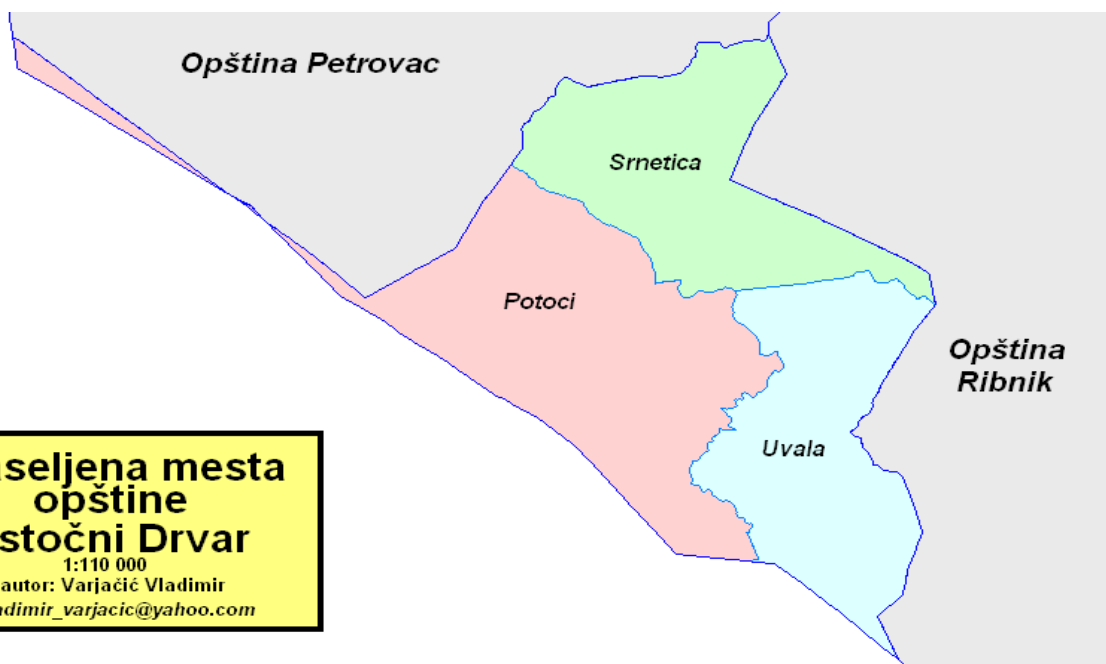

PRILOG 2

Geografski prikaz lokaliteta proizvodnje „Drvarskog mućenog pekmeza od drenjine“

Proizvod „Drvarski mućeni pekmez od drenjine“ je dozvoljeno skupljati i prerađivati na teritoriji sadašnje Opštine Drvar koja se nalazi u Kantonu 10, teritoriji Istočnog Drvara na teritoriji RS i bivšim zajednicama koje su pripojene Opštini Bihać.

Prostor na teritoriji Kantona 10:

Prostor na teritoriji RS:

**Naseljena mesta
opštine
Istočni Drvar**
1:110 000
autor: Varjačić Vladimir
vladimir_varjacic@yahoo.com

Teritorija sa koje se očekuje skupljanje i prerada „Drvarskog mućenog pekmeza od drenjine“: